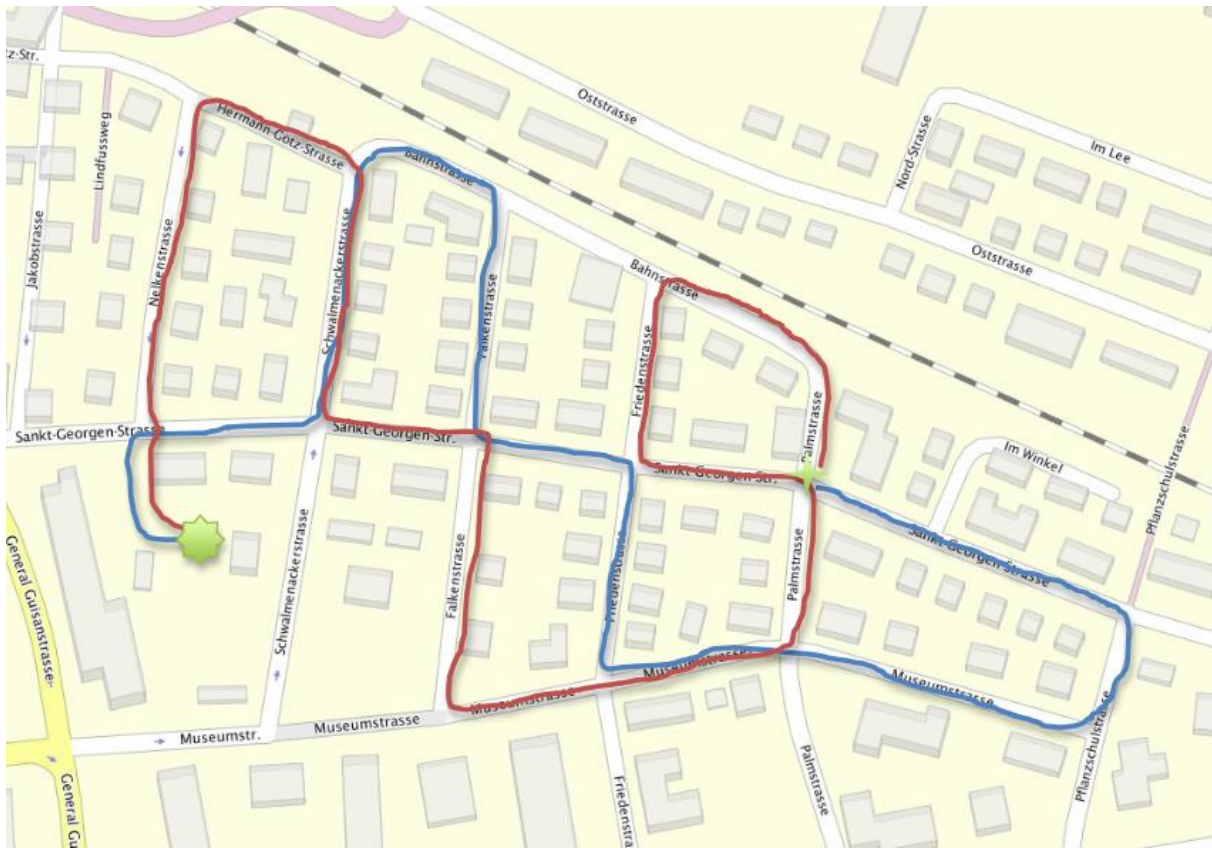

## Routenplan Räbeliechtliumzug Inneres Lind

★ **Startpunkt**

★ **Endpunkt**

ROT: 2017, 2019, ...

BLAUL: 2018, 2020, ...